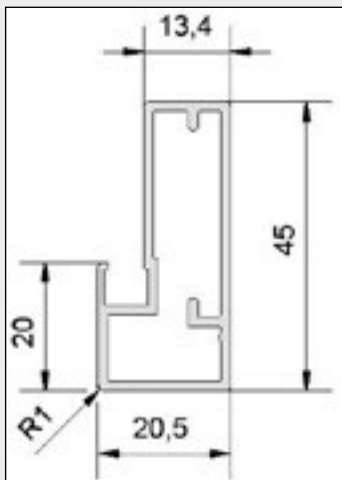

Profilo 2

Kit fissaggio profilo	Art. 0683 135 296
Guarnizione coestrusa	compresa nel profilo
Dimensione vetro	antina finita meno 30 mm
Spessore vetro	4 mm