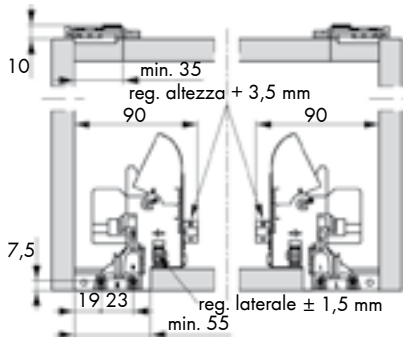

descrizione	Art.
kit aggancio frontale e schienale	F134 125 074

USCITA TOTALE CON MECCANISMO TIPMATIC PLUS

lunghezza nominale/mm	portata kg	conf. 1/5 Art.
250	40	F130 116 036
270		F130 116 037
300		F130 116 038
320		F130 116 039
350		F130 116 040
380		F130 116 041
400		F130 116 042
420		F130 116 043
450		F130 116 044
480		F130 116 045
500		F130 116 046
520		F130 116 047
550		F130 116 048

descrizione	Art.
kit aggancio frontale e schienale	F134 125 076
barra Tipmatic 1200 mm	F102 068 272
barra Tipmatic 1800 mm	F102 068 493

Informazioni tecniche **DYNAPRO** guide scorrevoli invisibili per cassette in legno:

- Vite Euro Ø 6,3 x 14 mm
- Vite truciolare Ø 3,5 x 15 mm
diametro testa vite, Ø 7 mm

NL = lunghezza nominale
 SKL = lunghezza cassetto
 MET = profondità minima mobile
 LWS = luce interna cassetto
 LWK = luce interna del mobile