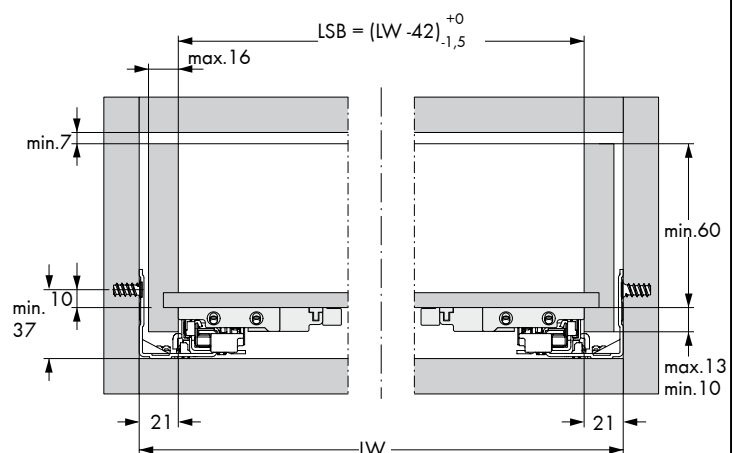

Cassetto standard:

Cassetto interno:

SK = lung. cassetto
NL = lung. nominale guida
X = prof. minima mobili

Montaggio agganci frontali a clip:

Costruzione cassetto:

LSB = luce interna cassetto
LW = luce interna del mobile