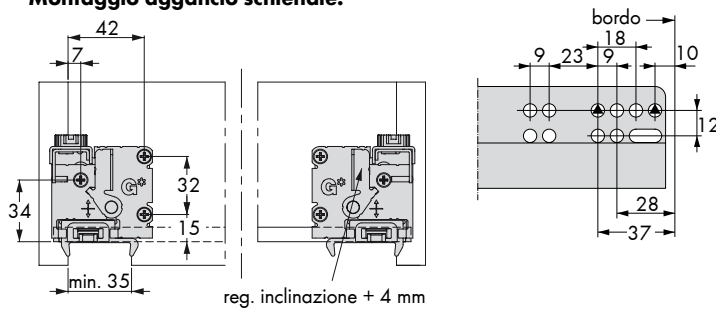

Montaggio aggancio schienale: