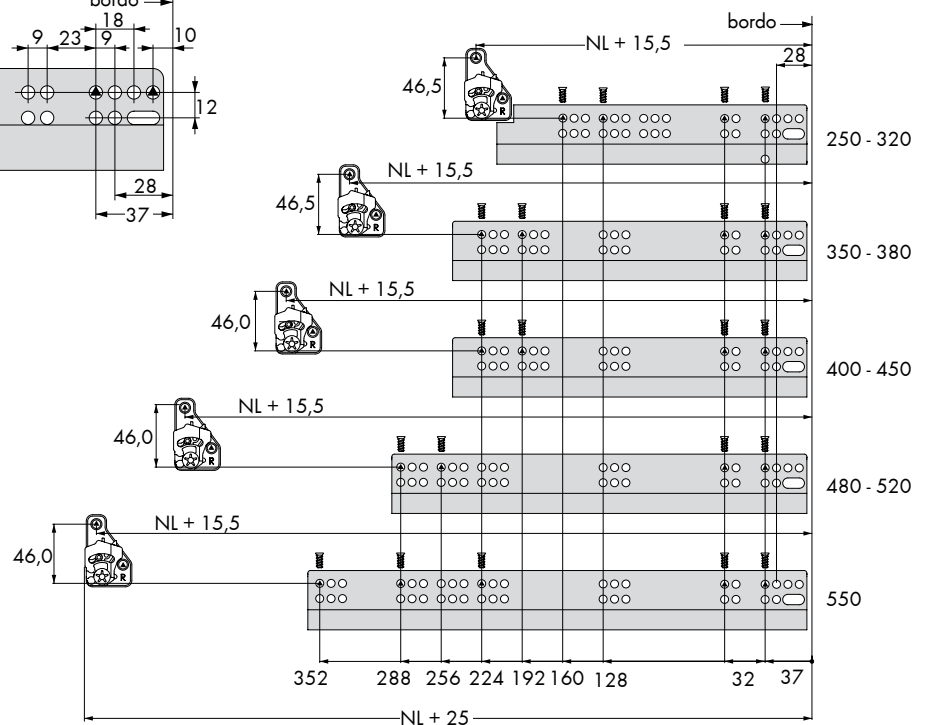

Montaggio aggancio schienale:

Montaggio fermo Tipmatic Plus:

Taglio barra

Montaggio guida sul fianco del mobile:

KIT ANTE CON TELAIO IN ALLUMINIO

- sistema di profili in alluminio per ante a battente
- pronto per il montaggio (il vetro non viene fornito)
- finiture: anodizzato argento/brill/scotch bronzino (tipo inox)
- utilizzabile con vetro oppure pannello in legno da 4mm
- fissaggio sicuro mediante apposite squadrette e viti M4x12 (in dotazione)