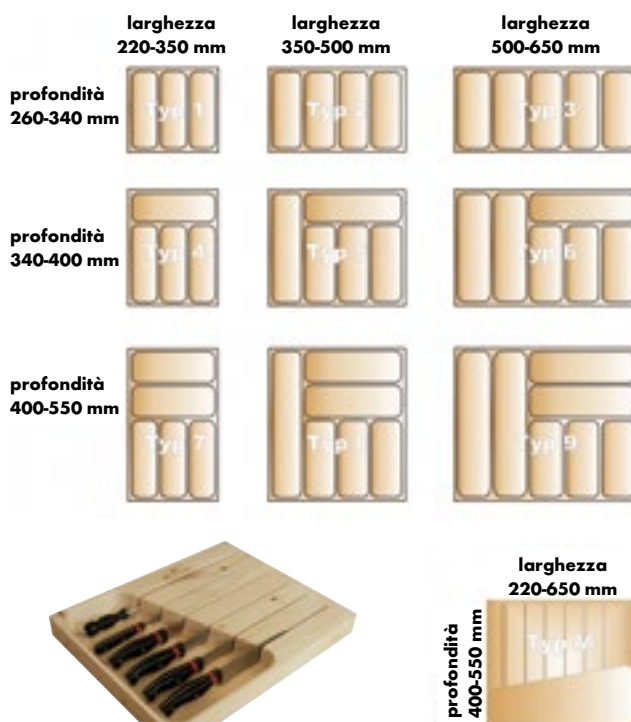

* riferito a portaposate in legno massello faggio con trattamento oliato e incerato

COSÌ SEMPLICE...

...ordinate il portaposate giusto per il vostro cassetto:

profondità interna cassetto - 2 mm *

larghezza interna cassetto - 2 mm *

Consigliamo un legno a pori chiusi in esecuzione oliata.

Modelli:

*tenere conto dei movimenti del legno. Per le proprietà naturali del legno massiccio i portaposate possono subire deformazioni fino a 5 mm.