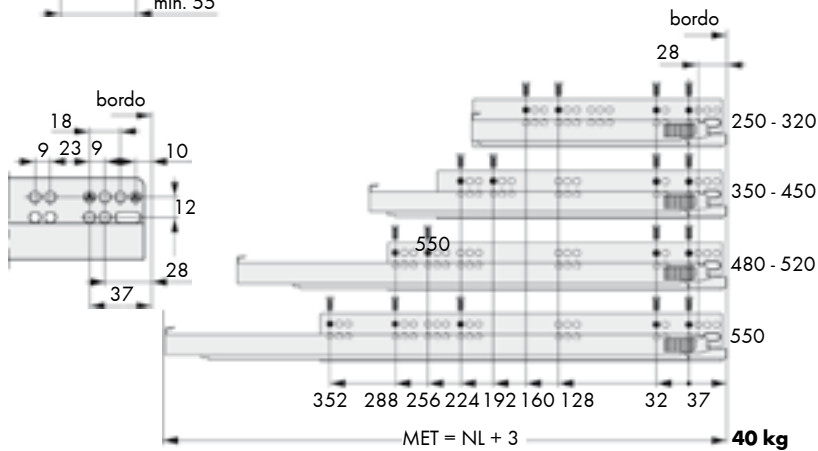

- Vite Euro Ø 6,3 x 14 mm
- Vite truciolare Ø 3,5 x 15 mm
  diametro testa vite, Ø 7 mm