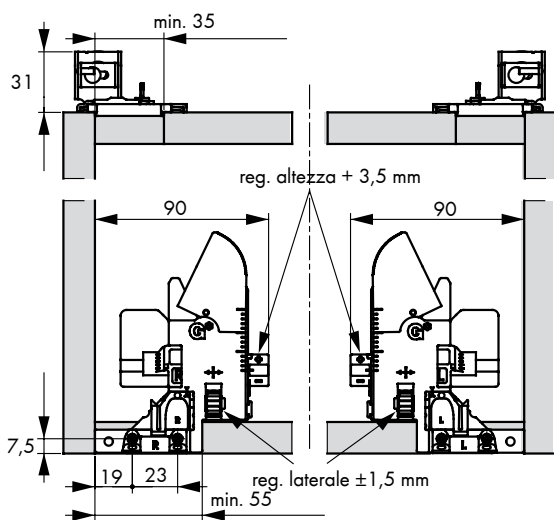

- Vite Euro Ø 6,3 x 14 mm
- Vite truciolare Ø 3,5 x 15 mm
diametro testa vite, Ø 7 mm

NL = lunghezza nominale
 SKL = lunghezza cassetto
 MET = profondità minima mobile
 LWS = luce interna cassetto
 LWK = luce interna del mobile

Cassetto standard:

Cassetto interno:

SK = lung. cassetto
NL = lung. nominale guida
X = prof. minima mobili

Montaggio agganci frontali a clip:

Costruzione cassetto:

LSB = luce interna cassetto
LW = luce interna del mobile