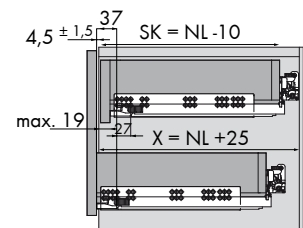

Cassetto interno: