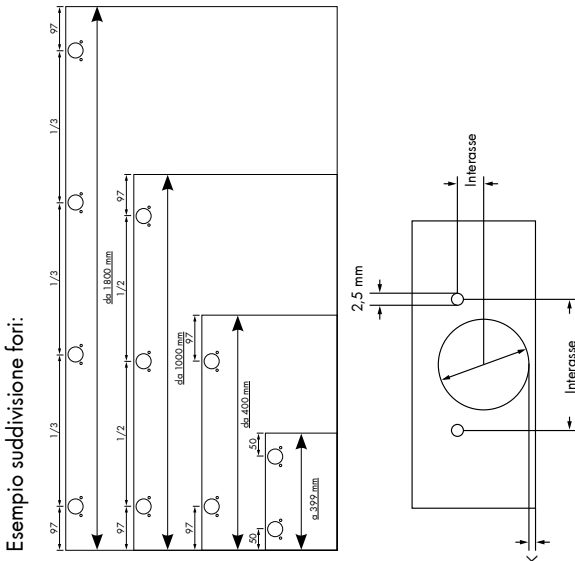

Ordine

Richiesta d'offerta

Kit ante con telaio in alluminio

Indirizzo cliente

Azienda:

Via:

CAP.:

Città:

Würth:

cod.cliente:

nome venditore:

data della consegna richiesta:

data dell'ordine:

tipo profilo	finitura	quantità	altezza/mm	larghezza/mm	nr. cerniere	Ø foro cerniera	interasse foratura cerniere/mm	K foratura/mm

Ordini da inviare tramite E-mail all'indirizzo serviziumisura@wurth.it insieme al disegno dell'anta con rispettive forature.

1. **Interasse foratura cerniere:**
   Interasse Würth/Heitich 52/5,5 mm
   Interasse Salice 48/6 mm
   Interasse Grass 42/11 mm
   Interasse Blum 45/9 mm