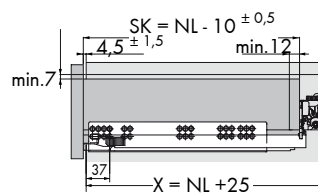

Informazioni tecniche DYNAPRO guide scorrevoli invisibili per cassette in legno Tipmatic plus®:

lung. nominale	lung. cassetto	prof. min. mobile
250	240	275
270	260	295
300	290	325
320	310	345
350	340	375
380	370	405
400	390	425
420	410	445
450	440	475
480	470	505
500	490	525
520	510	545
550	540	575

Cassetto standard: