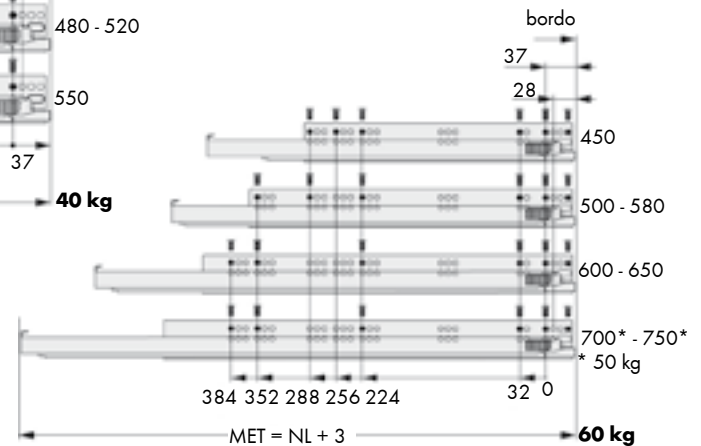

descrizione	Art.
kit aggancio frontale e schienale	F134 125 076
barra Tipmatic 1200 mm	F102 068 272
barra Tipmatic 1800 mm	F102 068 493

Informazioni tecniche **DYNAPRO** guide scorrevoli invisibili per cassette in legno:

NL	SKL	MET
250	240	253
270	260	273
300	290	303
320	310	323
350	340	353
380	370	383
400	390	403
420	410	423
450	440	453
480	470	483
520	510	523
550	540	553
580	570	583
600	590	603
650	640	653
700	690	703
750	740	753

- Vite Euro Ø 6,3 x 14 mm
- Vite truciolare Ø 3,5 x 15 mm
diametro testa vite, Ø 7 mm

NL = lunghezza nominale
 SKL = lunghezza cassetto
 MET = profondità minima mobile
 LWS = luce interna cassetto
 LWK = luce interna del mobile