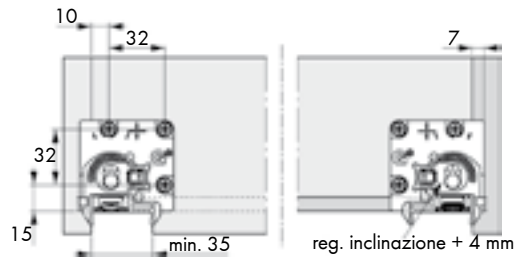

- Vite Euro Ø 6,3 x 14 mm
- Vite truciolare Ø 3,5 x 15 mm
  diametro testa vite, Ø 7 mm