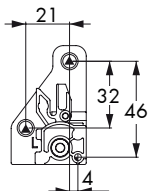

Montaggio fermo Tipmatic Plus: