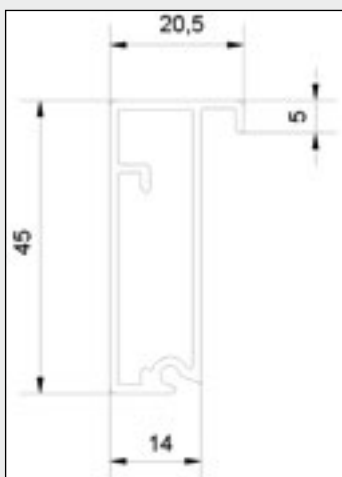

Profilo 4

Kit fissaggio profilo	Art. 0683 135 296
Guarnizione coestrusa	compresa nel profilo
Dimensione vetro	antina finita meno 3 mm
Spessore vetro	4 mm