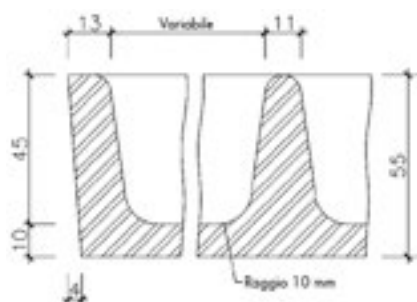

* riferito a portaposate in legno massello faggio con trattamento oliato e incerato

COSÌ SEMPLICE...

...ordinate il portaposate giusto per il vostro cassetto:

profondità interna cassetto - 2 mm *

larghezza interna cassetto - 2 mm *

Consigliamo un legno a pori chiusi in esecuzione oliata.

Modelli:

*tenere conto dei movimenti del legno. Per le proprietà naturali del legno massiccio i portaposate possono subire deformazioni fino a 5 mm.