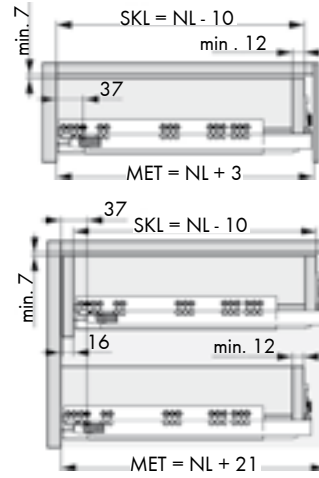

Informazioni tecniche **DYNAPRO** guide scorrevoli invisibili per cassette in legno:

NL	SKL	MET
250	240	253
270	260	273
300	290	303
320	310	323
350	340	353
380	370	383
400	390	403
420	410	423
450	440	453
480	470	483
520	510	523
550	540	553
580	570	583
600	590	603
650	640	653
700	690	703
750	740	753