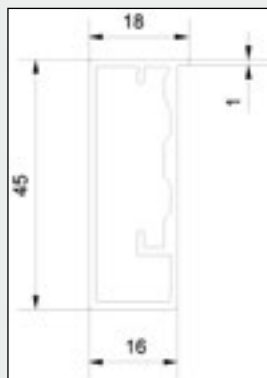

Profilo 5

Kit fissaggio profilo	Art. 0683 135 296
Guarnizione coestrusa	compresa nel profilo
Dimensione vetro	antina finita meno 2,5 mm
Spessore vetro	4 mm