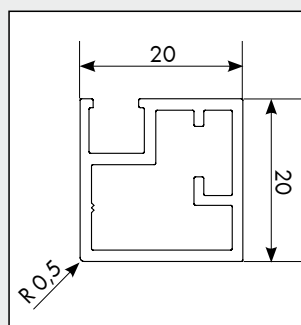

Profilo 6

Squadretta completa di n° 2 viti TPS M4x8	Art. 1997 043 943
Guarnizione coestrusa	compresa nel profilo
Dimensione vetro	antina finita meno 30 mm
Spessore vetro	4 mm