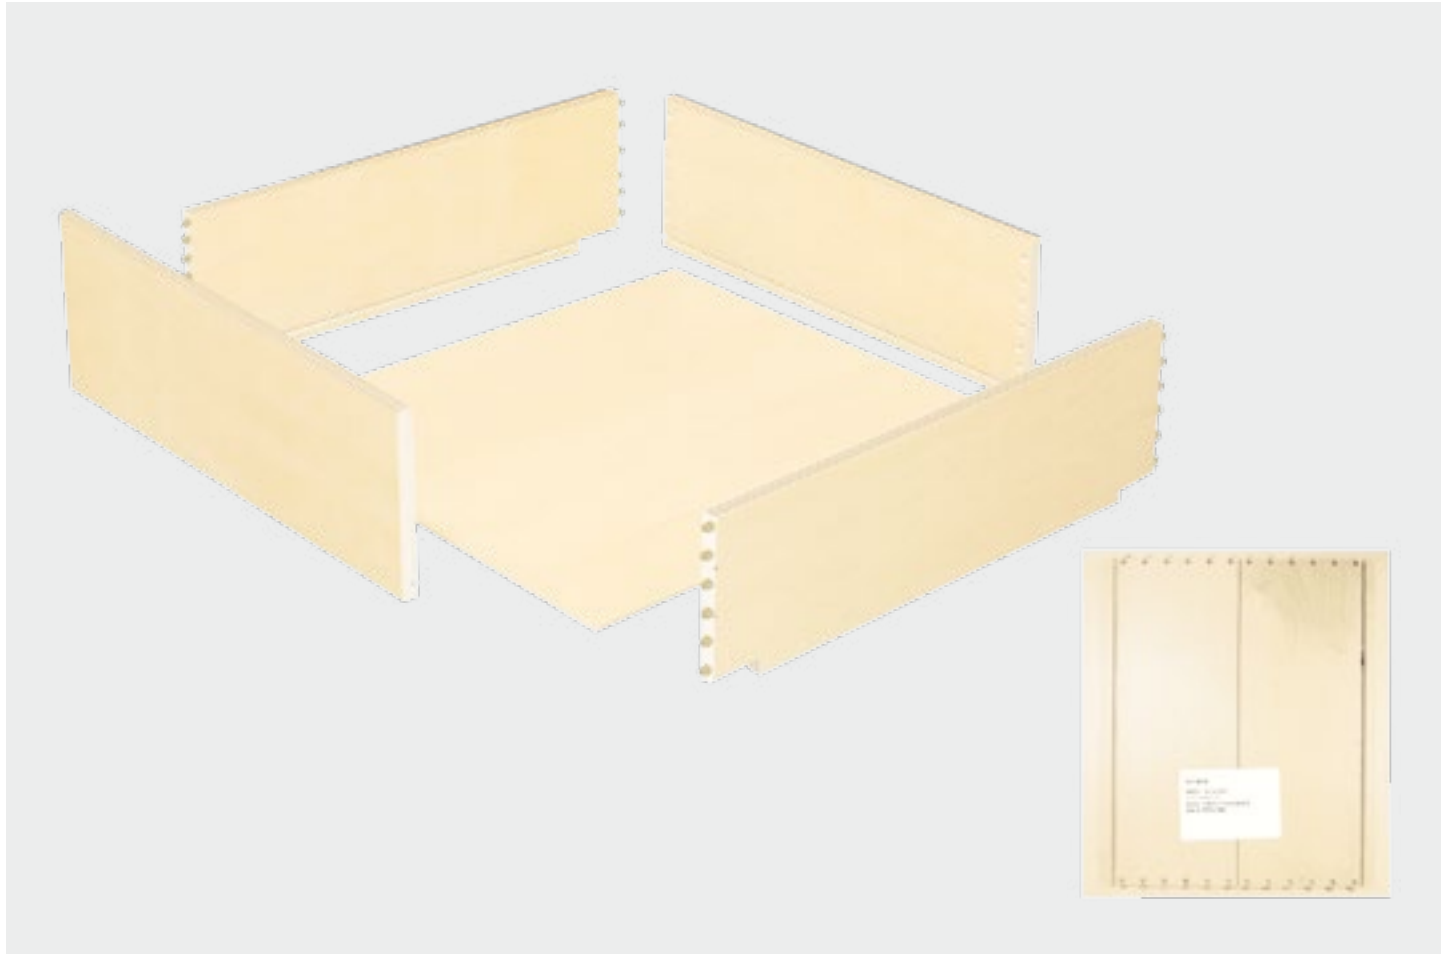

CASSETTI IN MULTISTRATO DI BETULLA

Materiale: multistrato di betulla, verniciato naturale, spessore 15 mm, bordo a vista

Tipo di cassetto: forato e spinato, con tacche e foro aggancio posteriore per guide invisibili (Tipo B)

Fondo cassetto: spessore 5mm betulla compensato verniciato naturale

Il cassetto viene fornito smontato (standard)

Prezzo aggiuntivo per cassetto assemblato: 1,60 Euro

Altezza	Profondità	Larghezza									
		300	400	500	600	700	800	900	1000	1100	1200
		tutte le misure sono in mm									
70	fino a 300	13,24	14,65	16,06	17,47	18,88	20,30	21,71	23,12	24,53	25,94
85	fino a 300	14,22	15,80	17,37	18,95	20,53	22,10	23,68	25,25	26,83	28,41
100	fino a 300	15,26	17,01	18,76	20,51	22,26	24,01	25,76	27,51	29,26	31,00
115	fino a 300	16,26	18,18	20,09	22,01	23,92	25,84	27,75	29,67	31,59	33,50
130	fino a 300	17,27	19,36	21,44	23,53	25,61	27,69	29,78	31,86	33,95	36,03
150	fino a 300	18,67	20,98	23,30	25,62	27,94	30,25	32,57	34,89	37,20	39,52
170	fino a 300	19,98	22,52	25,05	27,59	30,12	32,66	35,20	37,73	40,27	42,80
200	fino a 300	22,05	24,93	27,81	30,69	33,57	36,45	39,33	42,21	45,09	47,97
230	fino a 300	25,93	29,46	32,99	36,51	40,04	43,57	47,10	50,62	54,15	57,68
260	fino a 300	28,28	32,20	36,12	40,04	43,96	47,88	51,80	55,72	59,64	63,56
300	fino a 300	31,24	35,65	40,06	44,47	48,89	53,30	57,71	62,12	66,53	70,95