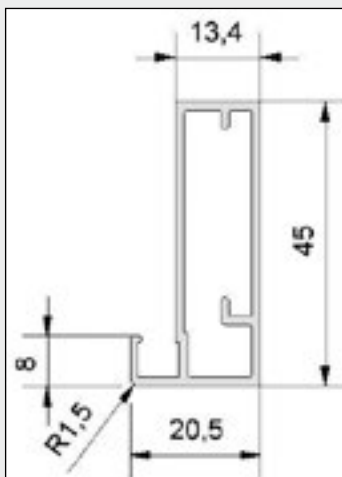

Profilo 1

Kit fissaggio profilo	Art. 0683 135 296
Guarnizione coestrusa	compresa nel profilo
Dimensione vetro	antina finita meno 6 mm
Spessore vetro	4 mm