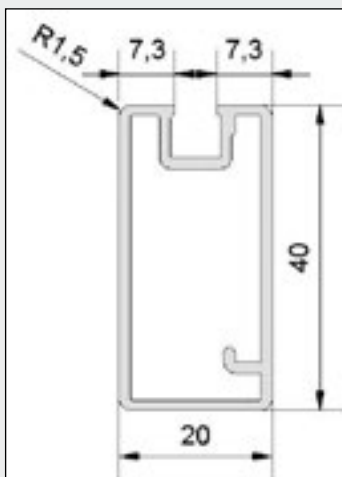

Profilo 3

Kit fissaggio profilo	Art. 0683 135 296
Guarnizione coestrusa	compresa nel profilo
Dimensione vetro	antina finita meno 69,2mm
Spessore vetro	4 mm