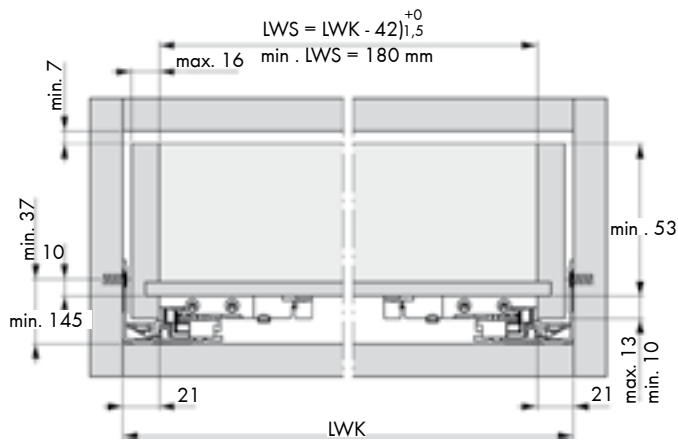

Informazioni tecniche **DYNAPRO** guide scorrevoli invisibili per cassette in legno:

NL	SKL	MET
250	240	253
270	260	273
300	290	303
320	310	323
350	340	353
380	370	383
400	390	403
420	410	423
450	440	453
480	470	483
520	510	523
550	540	553
580	570	583
600	590	603
650	640	653
700	690	703
750	740	753