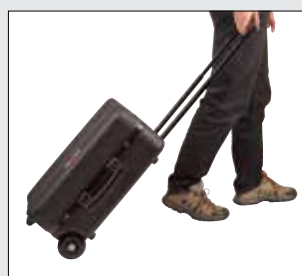

Valigia portautensili con ruote

- in polipropilene antiurto ad alta densità
- 2 serrature a chiave
- maniglia telescopica
- 2 ruote robuste in gomma
- 2 pannelli portautensili con elastici
- misure: 530 x 410 x 220 mm

Art. 0715 93 662