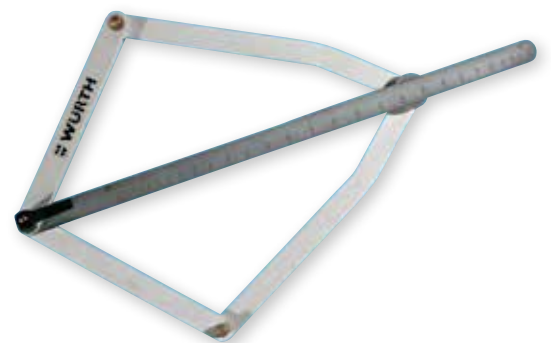

RILEVATORI D'ANGOLI

Rilevatore d'angoli Winkeltronic

grande display digitale con lettura al decimo di grado (0,1°)

Art. 0715 64 950

lungh. mm	campo di misurazione	lettura	precisione	peso g
600	0° - 350°	0,1°	± 0,1°	1500

Bracci ad incastro
in alluminio

Rilevatore d'angoli elettronico mini

estremamente maneggevole, per misurare angoli anche in spazi ristretti

Art. 0715 641 90

lungh. mm	campo di misurazione	lettura	precisione	peso g
350	0° - 180°	0,1°	± 0,2°	560

Bracci ad incastro
con profilo angolare che facilita il trasferimento delle misure rilevate

Rilevatore d'angoli e di bisettrice

Tre strumenti in uno: rilevatore d'angoli, rilevatore di bisettrice, dima per profili

- attrezzo brevettato per rilevare in maniera rapida e precisa la metà di un qualsiasi angolo (bisettrice) e per riportarla successivamente sull'utensile da taglio per impostare l'angolazione o l'inclinazione del taglio

Art. 0715 64 85

lunghezza/mm	larghezza/mm	peso/g
450	385	470