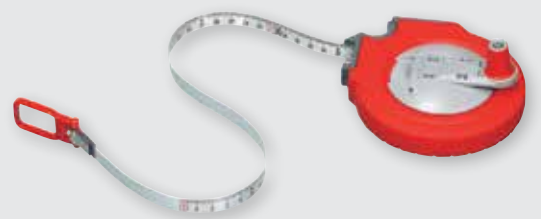

ROTELLE METRICHE

Con telaio in lega leggera e nastro in acciaio

Art. 0714 64 56

| lunghezza nastro/m | larghezza nastro/mm |
|--------------------|---------------------|
| 50 | 13 |

Con nastro in acciaio

Art. 0714 64 53