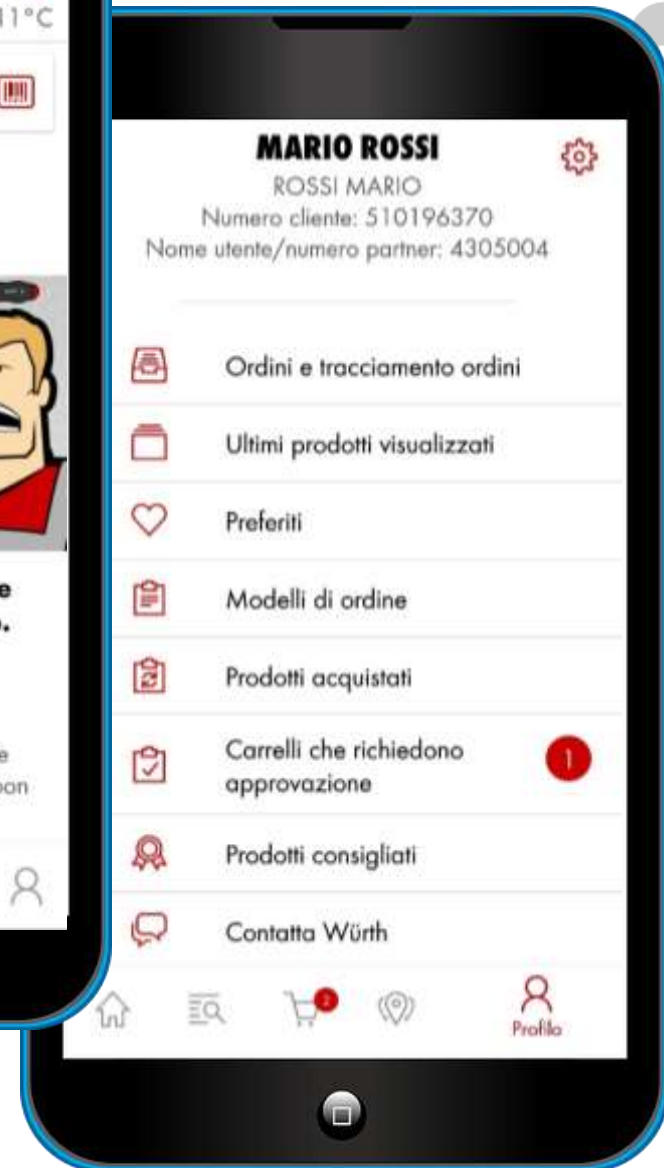

Gestire prodotti mancanti e urgenze

Come agire prontamente
per averli il prima possibile

MANCANTI... CHE FARE?

WÜRTH APP

Per avviare e gestire il processo d'acquisto, non importa DOVE, QUANDO e CHI

BENEFICI

- ⊕ **Risparmio di tempo** nel processo d'acquisto
- ⊕ Compra (o richiedi) **ovunque, in qualunque momento e ad ogni livello**
- ⊕ **Niente più** «L'ho scordato!»

RICERCA DA «APP» CON BARCODE

DISPONIBILITÀ AL PUNTO VENDITA