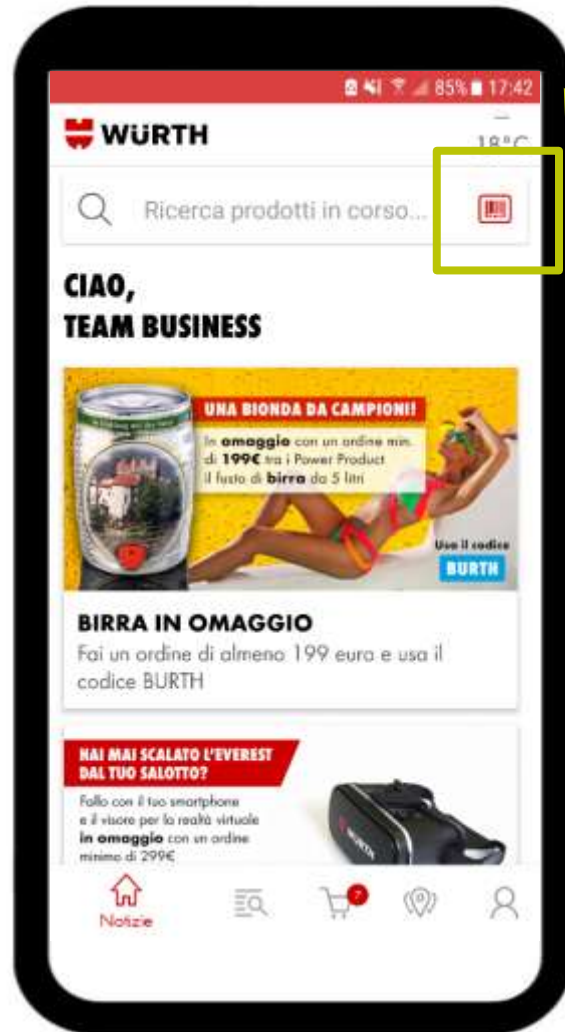

Gestire prodotti mancanti e urgenze

Come agire prontamente
per averli il prima possibile

MANCANTI... CHE FARE?

WÜRTH APP

Per avviare e gestire il processo d'acquisto, non importa DOVE, QUANDO e CHI

BENEFICI

- ⊕ **Risparmio di tempo** nel processo d'acquisto
- ⊕ Compra (o richiedi) **ovunque, in qualunque momento e ad ogni livello**
- ⊕ **Niente più** «L'ho scordato!»

RICERCA DA «APP» CON BARCODE

DISPONIBILITÀ AL PUNTO VENDITA