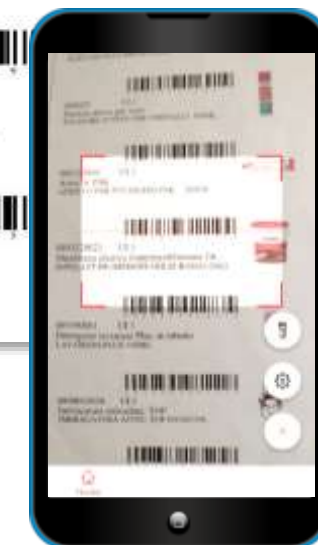

BENEFICI

- ⊕ Si può ordinare **ovunque e in qualunque momento**
- ⊕ **Identificazione immediata** del prodotto giusto
- ⊕ **Niente più** «L'ho scordato!»

Prodotti per Sostituzione parabrezza

0890023701 UI 1 Adesivo per cristalli Classic Plus ADESIVO CRISTALLI CLASSIC PLUS 310ML		0890024020 UI 1 Varioprimer safe + easy VARIOPRIMER SAFE/EASY 20ML	
0890100 UI 1 Spray per contatti SPRAY PER CONTATTI 300ML		0891650 UI 10 Pennello per primer PENNELLO PER PRIMER