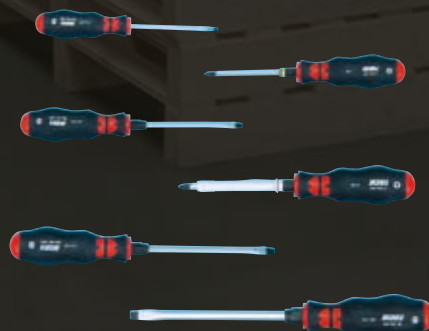

SERIE CACCIAVITI ZEBRA PR/TAGLIO

Art. 0613 942 26

6 pz

~~47,40~~ Cad.

PREZZO WOW

41,30 Cad.

SERIE CHIAVI PER ESAGONI INCASSATI

Art. 071550 100

9 pz

~~45,80~~ Cad.

PREZZO WOW

41,20 Cad.