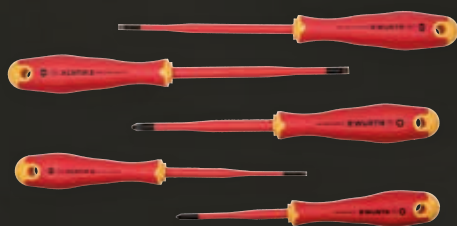

SERIE CACCIAVITI SLIM CON IMPUGNATURA FINE

Art. 0613 615 005

 5 pz

~~56,50~~ Cad.

PREZZO WOW

48,00 Cad.

SERIE CACCIAVITI ZEBRA PR/TAGLIO

Art. 0613 942 26