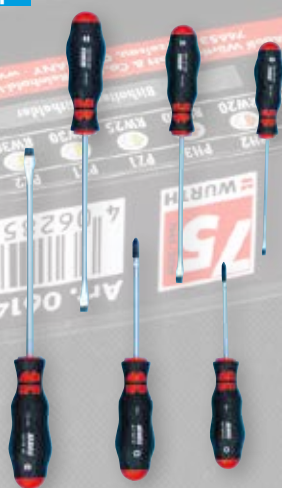

 115 pz

PREZZO WOW

~~386,00~~ Cad.

329,00 Cad.

SERIE CACCIAVITI ZEBRA

Art. 0613 923 26

 6 pz

PREZZO WOW