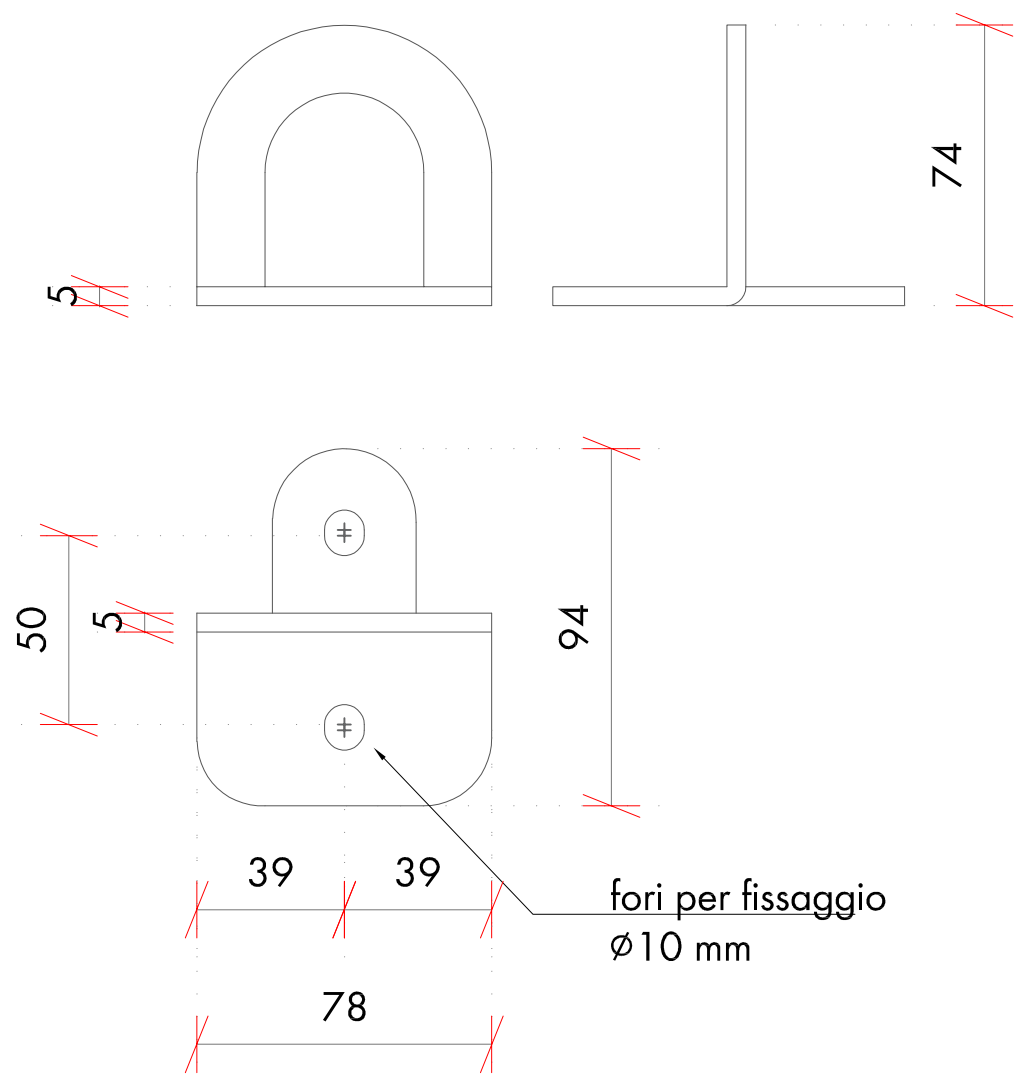

| modello | altezza X [cm] | peso [kg] | Art. |
|---------|-------------------|--------------|--------------|
| WADIR | 7,4 | 0,3 | 5937 999 914 |

| | |
|-------------------------|--------------------|
| COMPONENTE | WADIR |
| MATERIALE | AISI 304 - INOX A2 |
| n° OPERATORI | 1 |
| CERTIFICAZIONE PRODOTTO | UNI 11578:2015 |

Attenzione: disegno non in scala.
Le misure sono da ritenersi indicative. La geometria del componente può subire variazioni. Per l'esecuzione di predisposizioni richiedere conferma delle misure a linea.vita@wuerth.it
VIETATA LA RIPRODUZIONE