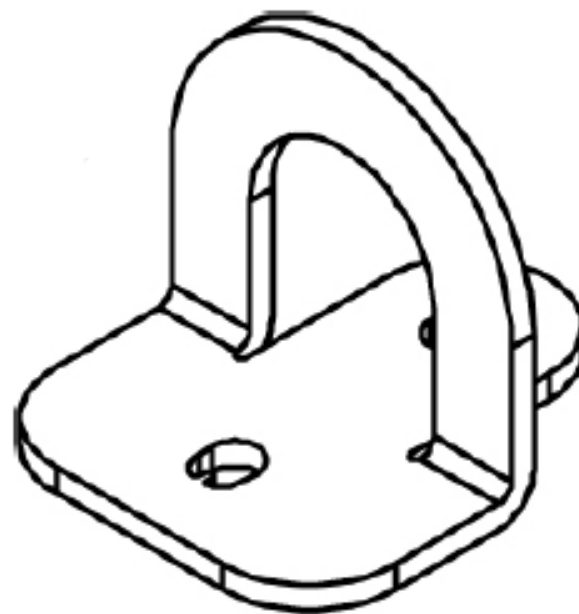

| modello | altezza X [cm] | peso [kg] | Art. |
|---------|-------------------|--------------|--------------|
| WADIR | 7,4 | 0,3 | 5937 999 914 |

| | |
|-------------------------|--------------------|
| COMPONENTE | WADIR |
| MATERIALE | AISI 304 - INOX A2 |
| n° OPERATORI | 1 |
| CERTIFICAZIONE PRODOTTO | UNI 11578:2015 |

Attenzione: disegno non in scala.
Le misure sono da ritenersi indicative. La geometria del componente può subire variazioni. Per l'esecuzione di predisposizioni richiedere conferma delle misure a linea.vita@wuerth.it
VIETATA LA RIPRODUZIONE