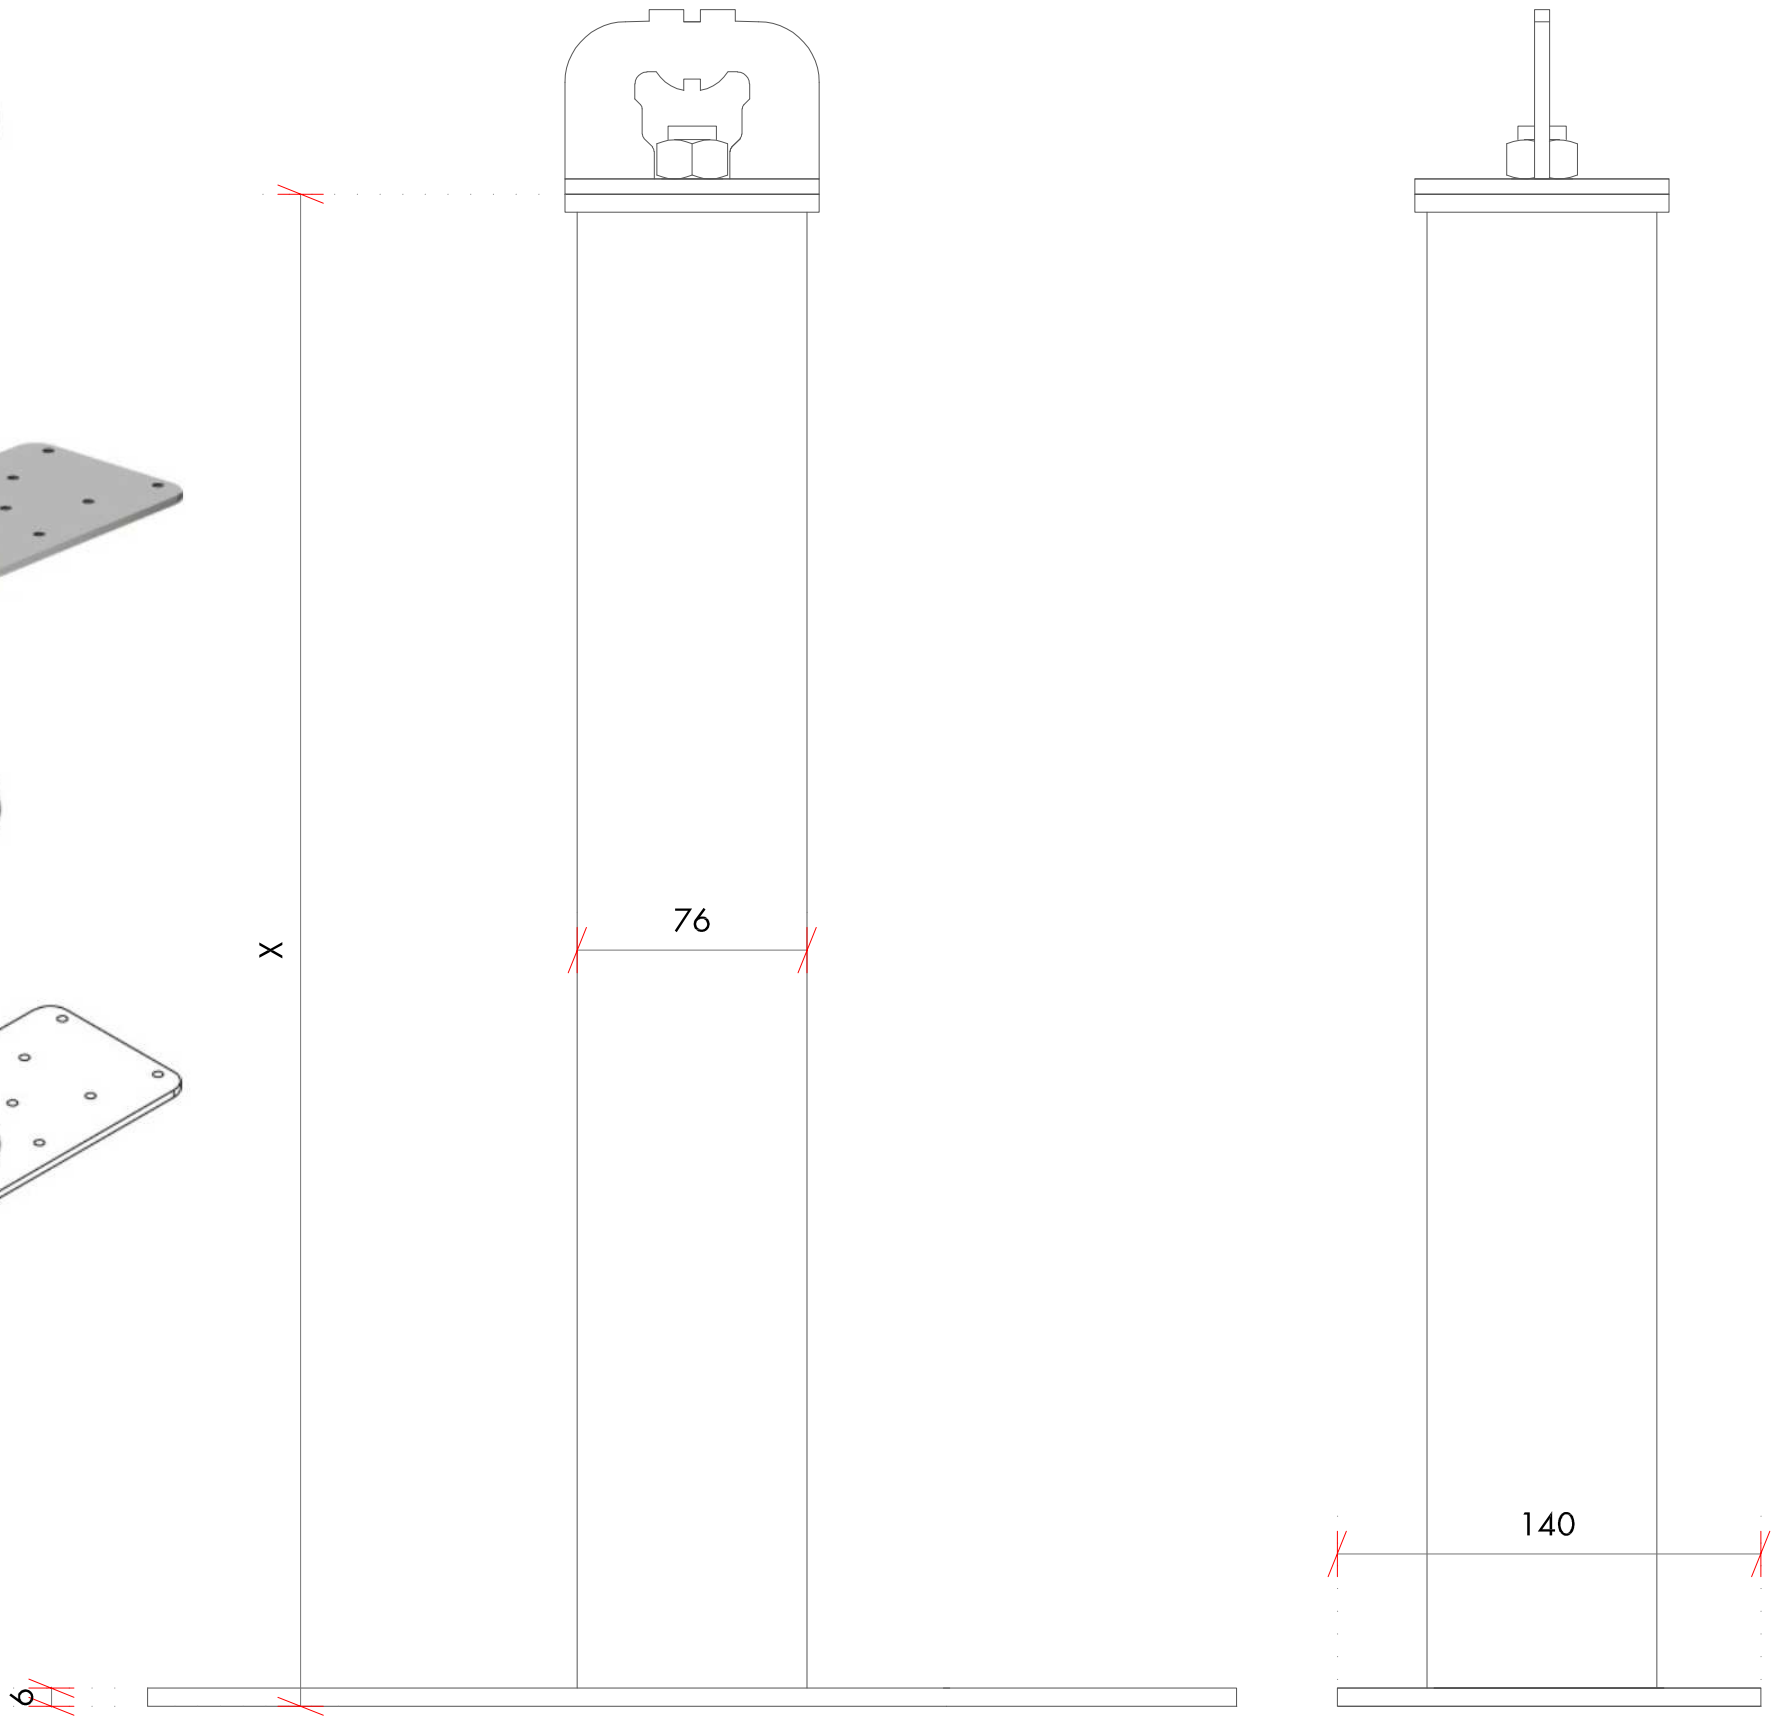

modello	altezza X [cm]	peso [kg]	Art.
WC30BL	30+golfare	4,07	5939 000 035
WC50BL	50+golfare	4,85	5939 000 036

COMPONENTE	WCXXBL
MATERIALE	AISI 304 - INOX A2
n° OPERATORI	3
CERTIFICAZIONE PRODOTTO	UNI 11578:2015

Attenzione: disegno non in scala.
Le misure sono da ritenersi indicative. La geometria del componente può subire variazioni. Per l'esecuzione di predisposizioni richiedere conferma delle misure a linea.vita@wuerth.it
VIETATA LA RIPRODUZIONE