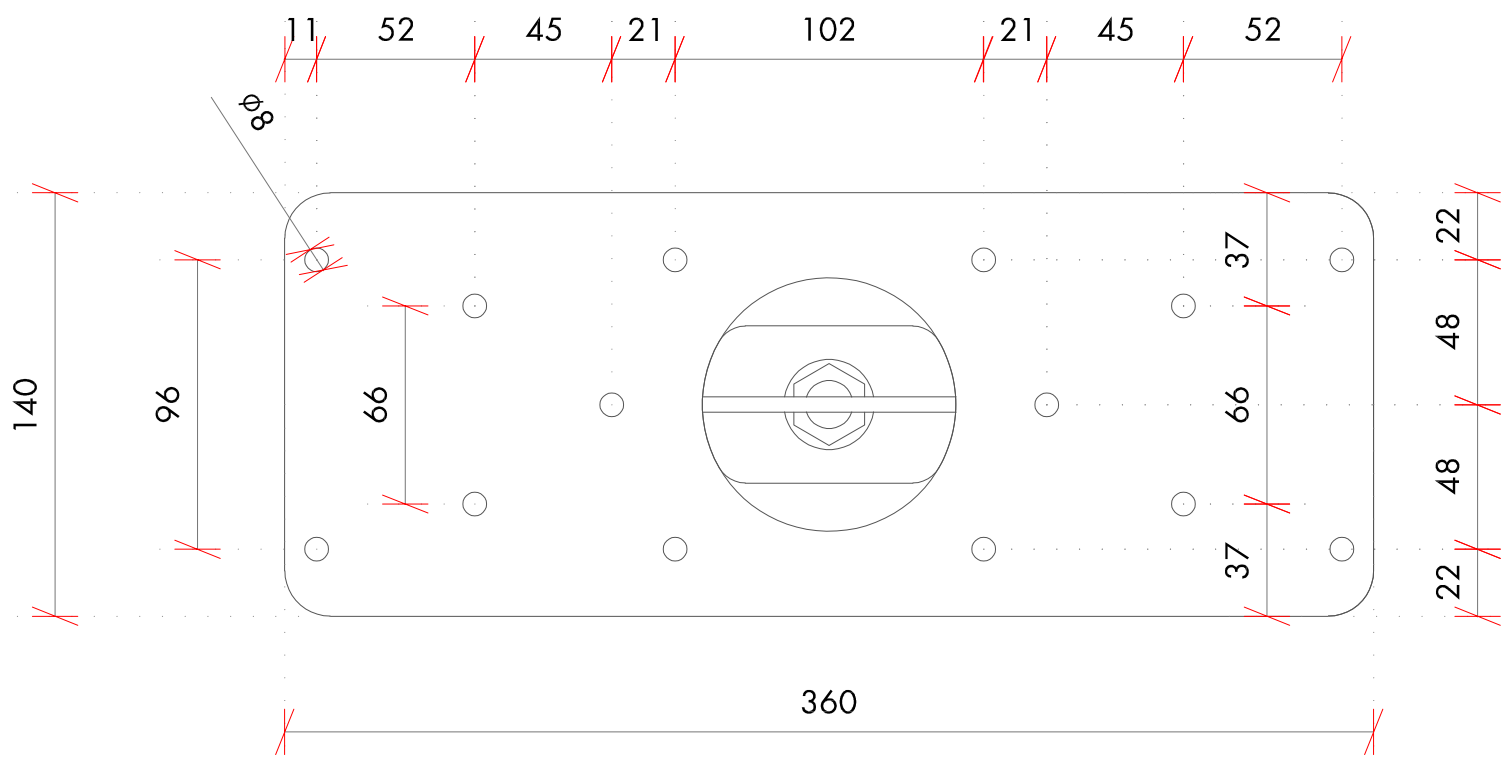

modello	altezza X [cm]	peso [kg]	Art.
WC30BL	30+golfare	4,07	5939 000 035
WC50BL	50+golfare	4,85	5939 000 036

COMPONENTE	WCXXBL
MATERIALE	AISI 304 - INOX A2
n° OPERATORI	3
CERTIFICAZIONE PRODOTTO	UNI 11578:2015

Attenzione: disegno non in scala.
Le misure sono da ritenersi indicative. La geometria del componente può subire variazioni. Per l'esecuzione di predisposizioni richiedere conferma delle misure a linea.vita@wuerth.it
VIETATA LA RIPRODUZIONE