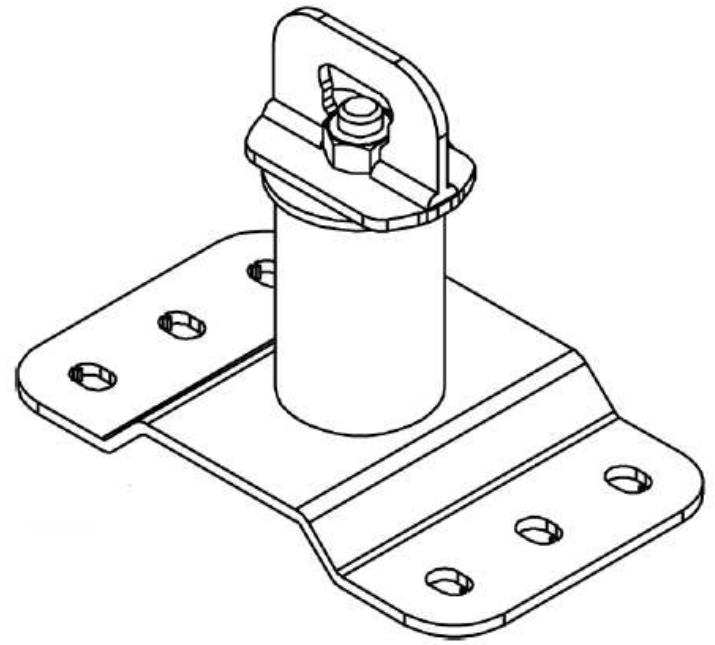

modello	altezza X [cm]	peso [kg]	Art.
WC02TP	2,3+golfare	1,66	5937 999 902
WC12TP	12+golfare	2,16	5937 999 907

COMPONENTE	WCxxTP
MATERIALE	AISI 304 - INOX A2
n° OPERATORI	3
CERTIFICAZIONE PRODOTTO	UNI 11578:2015

Attenzione: disegno non in scala.
Le misure sono da ritenersi indicative. La geometria del componente può subire variazioni. Per l'esecuzione di predisposizioni richiedere conferma delle misure a linea.vita@wuerth.it
VIETATA LA RIPRODUZIONE