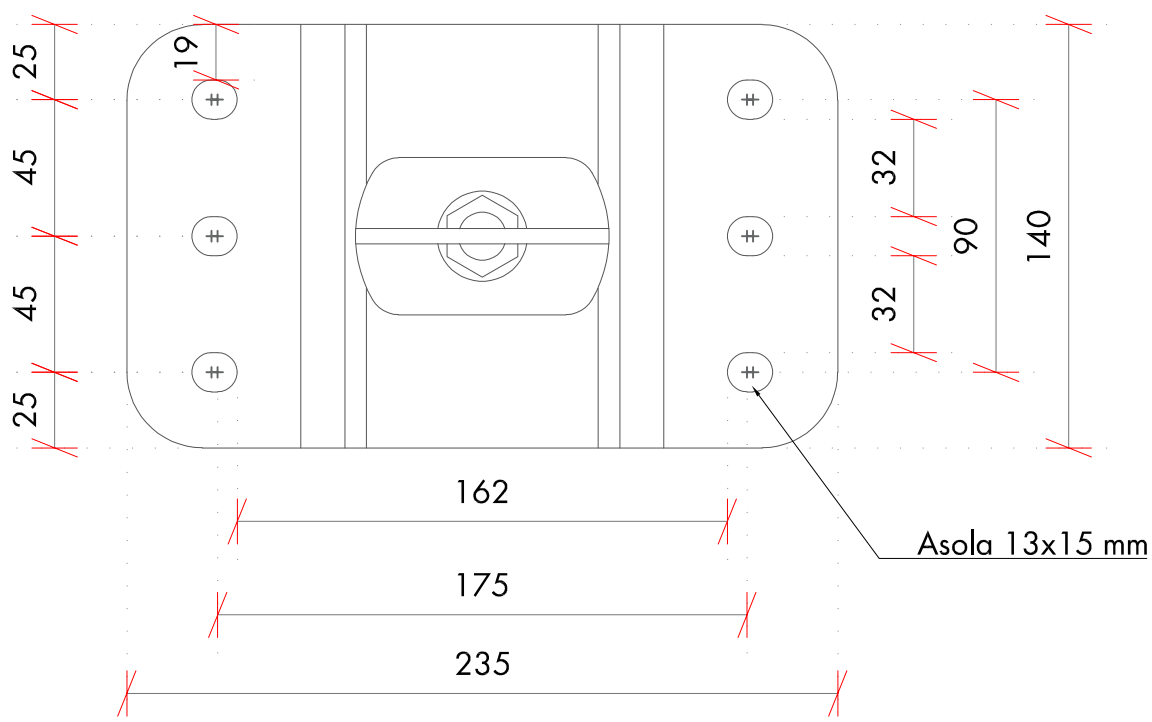

modello	altezza X [cm]	peso [kg]	Art.
WC02TP	2,3+golfare	1,66	5937 999 902
WC12TP	12+golfare	2,16	5937 999 907

COMPONENTE	WCxxTP
MATERIALE	AISI 304 - INOX A2
n° OPERATORI	3
CERTIFICAZIONE PRODOTTO	UNI 11578:2015

Attenzione: disegno non in scala.
Le misure sono da ritenersi indicative. La geometria del componente può subire variazioni. Per l'esecuzione di predisposizioni richiedere conferma delle misure a linea.vita@wuerth.it
VIETATA LA RIPRODUZIONE