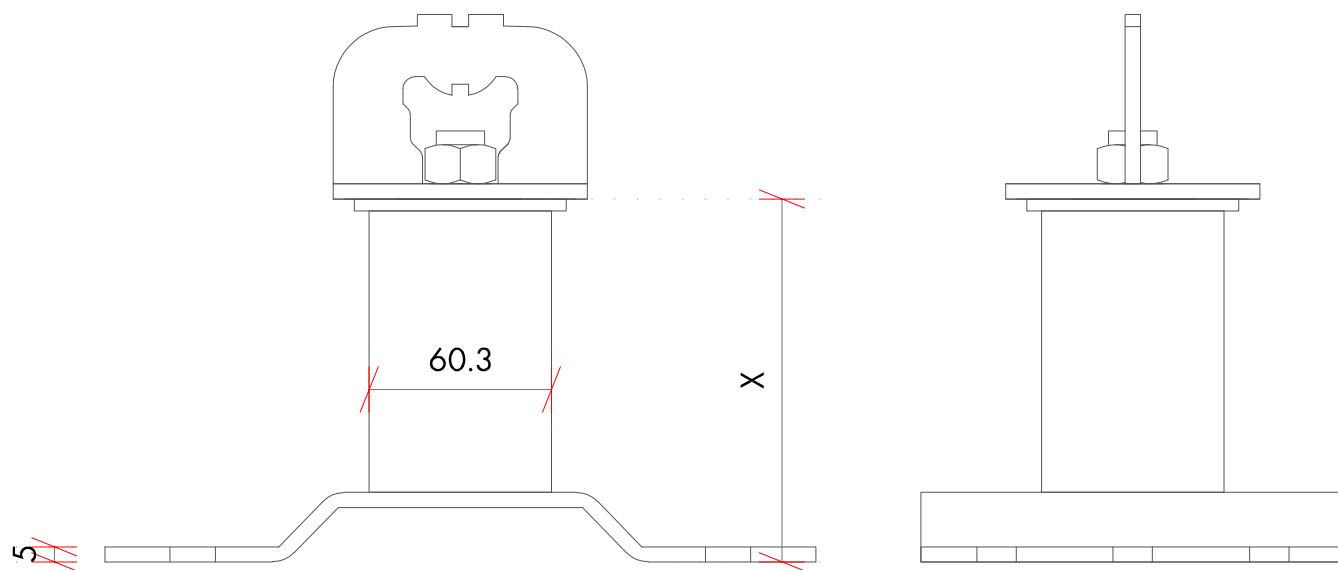

modello	altezza X [cm]	peso [kg]	Art.
WC02TP	2,3+golfare	1,66	5937 999 902
WC12TP	12+golfare	2,16	5937 999 907

COMPONENTE	WCxxTP
MATERIALE	AISI 304 - INOX A2
n° OPERATORI	3
CERTIFICAZIONE PRODOTTO	UNI 11578:2015

Attenzione: disegno non in scala.
Le misure sono da ritenersi indicative. La geometria del componente può subire variazioni. Per l'esecuzione di predisposizioni richiedere conferma delle misure a linea.vita@wuerth.it
VIETATA LA RIPRODUZIONE