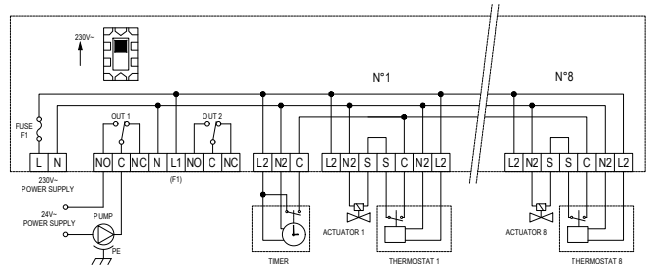

230V~ POWER SUPPLY 230V~ PUMP

230V~ POWER SUPPLY 24V~ PUMP

24V~ POWER SUPPLY 24V~ PUMP

24V~ POWER SUPPLY 230V~ PUMP

## DETTAGLIO PRODOTTO WÜRTH - RAP

PRODOTTO	MODULO RELE' A 8+1 CANALI	TAVOLA NR.°
CODICE ART.	0878 901 922	
SCALA	1:2	
LUOGO	EGNA (BZ)	
DATA	04/08/2022	

azienda certificata • zertifizierter Betrieb  
ISO 9001 • ISO 45001 • ISO 14001