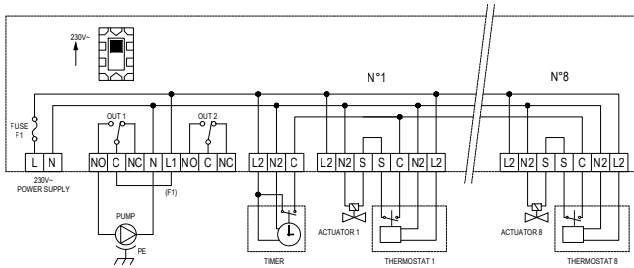

230V~ POWER SUPPLY 230V~ PUMP

230V~ POWER SUPPLY 24V~ PUMP

24V~ POWER SUPPLY 24V~ PUMP

24V~ POWER SUPPLY 230V~ PUMP

## DETTAGLIO PRODOTTO WÜRTH - RAP

PRODOTTO	MODULO RELE' A 8+1 CANALI	TAVOLA NR.°
CODICE ART.	0878 901 922	
SCALA	1:2	
LUOGO	EGNA (BZ)	
DATA	04/08/2022	

azienda certificata • zertifizierter Betrieb  
ISO 9001 • ISO 45001 • ISO 14001