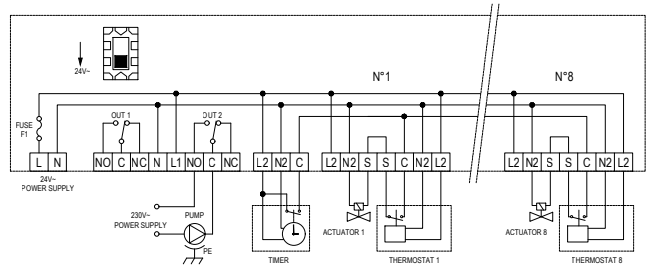

230V~ POWER SUPPLY 230V~ PUMP

230V~ POWER SUPPLY 24V~ PUMP

24V~ POWER SUPPLY 24V~ PUMP

24V~ POWER SUPPLY 230V~ PUMP

## DETTAGLIO PRODOTTO WÜRTH - RAP

PRODOTTO	MODULO RELE' A 8+1 CANALI	TAVOLA NR.°
CODICE ART.	0878 901 922	
SCALA	1:2	
LUOGO	EGNA (BZ)	
DATA	04/08/2022	

azienda certificata • zertifizierter Betrieb  
ISO 9001 • ISO 45001 • ISO 14001