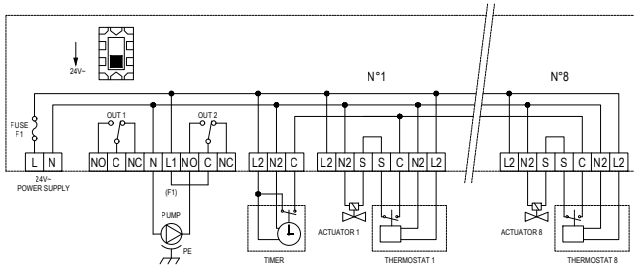

230V~ POWER SUPPLY 230V~ PUMP

230V~ POWER SUPPLY 24V~ PUMP

24V~ POWER SUPPLY 24V~ PUMP

24V~ POWER SUPPLY 230V~ PUMP

## DETTAGLIO PRODOTTO WÜRTH - RAP

PRODOTTO	MODULO RELE' A 8+1 CANALI	TAVOLA NR.°
CODICE ART.	0878 901 922	
SCALA	1:2	
LUOGO	EGNA (BZ)	
DATA	04/08/2022	

azienda certificata • zertifizierter Betrieb  
ISO 9001 • ISO 45001 • ISO 14001